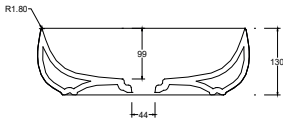

Lavabo in ceramica da appoggio senza troppopieno.
Piletta esclusa.

Countertop ceramic washbasin without overflow.
Drain not included.

Installazione Installation		Appoggio Countertop	Dimensioni Dimensions		90 x 42 x 13h cm
Troppopieno Overflow		Senza troppopieno Without overflow	Peso Weight		17,00 kg
Piletta Drain		Scarico libero ø 7,2 cm Free flow ø 7,2 cm	Capienza vasca Tank capacity		20,00 Lt
			Pallet		100 x 120 x h160 → 15 pz. 100 x 120 x h220 → 20 pz.

CE EN 14688 - CL00

Sezione A-A
Section A-A

Vista superiore
Top view

Vista posteriore
Back view

■ Dima di taglio

NB Le misure indicate possono subire una variazione dello 0,8 % circa, dovuta ad un'usura degli stampi o a piccole variazioni delle caratteristiche tecniche relative alle materie prime che compongono l'impasto.
NB Dimensions shown are subject to a variation of about 0,8 %, due to wear of molds or because of small changes in the technical specification of the raw materials of the dough.