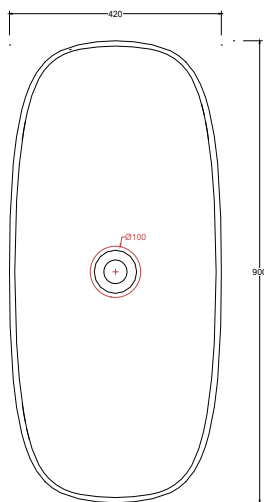

Lavabo in ceramica da appoggio senza troppopieno.
Piletta esclusa.

Countertop ceramic washbasin without overflow.
Drain not included.

Installazione Installation		Appoggio Countertop	Dimensioni Dimensions		90 x 42 x 13h cm
Troppopieno Overflow		Senza troppopieno Without overflow	Peso Weight		17,00 kg
Piletta Drain		Scarico libero ø 7,2 cm Free flow ø 7,2 cm	Capienza vasca Tank capacity		20,00 Lt
			Pallet		100 x 120 x h160 → 15 pz. 100 x 120 x h220 → 20 pz.

CE EN 14688 - CL00

Sezione A-A
Section A-A

Vista superiore
Top view

Vista posteriore
Back view

■ Dima di taglio

NB Le misure indicate possono subire una variazione dello 0,8 % circa, dovuta ad un'usura degli stampi o a piccole variazioni delle caratteristiche tecniche relative alle materie prime che compongono l'impasto.
NB Dimensions shown are subject to a variation of about 0,8 %, due to wear of molds or because of small changes in the technical specification of the raw materials of the dough.