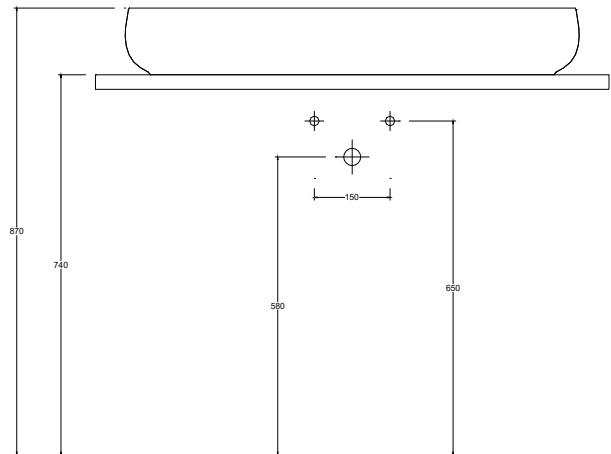

Lavabo in ceramica da appoggio senza troppopieno.
Piletta esclusa.

Countertop ceramic washbasin without overflow.
Drain not included.

Installazione Installation		Appoggio Countertop	Dimensioni Dimensions		90 x 42 x 13h cm
Troppopieno Overflow		Senza troppopieno Without overflow	Peso Weight		17,00 kg
Piletta Drain		Scarico libero ø 7,2 cm Free flow ø 7,2 cm	Capienza vasca Tank capacity		20,00 Lt
			Pallet		100 x 120 x h160 → 15 pz. 100 x 120 x h220 → 20 pz.

CE EN 14688 - CL00

Sezione A-A
Section A-A

Vista superiore
Top view

Vista posteriore
Back view

■ Dima di taglio

NB Le misure indicate possono subire una variazione dello 0,8 % circa, dovuta ad un'usura degli stampi o a piccole variazioni delle caratteristiche tecniche relative alle materie prime che compongono l'impasto.
NB Dimensions shown are subject to a variation of about 0,8 %, due to wear of molds or because of small changes in the technical specification of the raw materials of the dough.